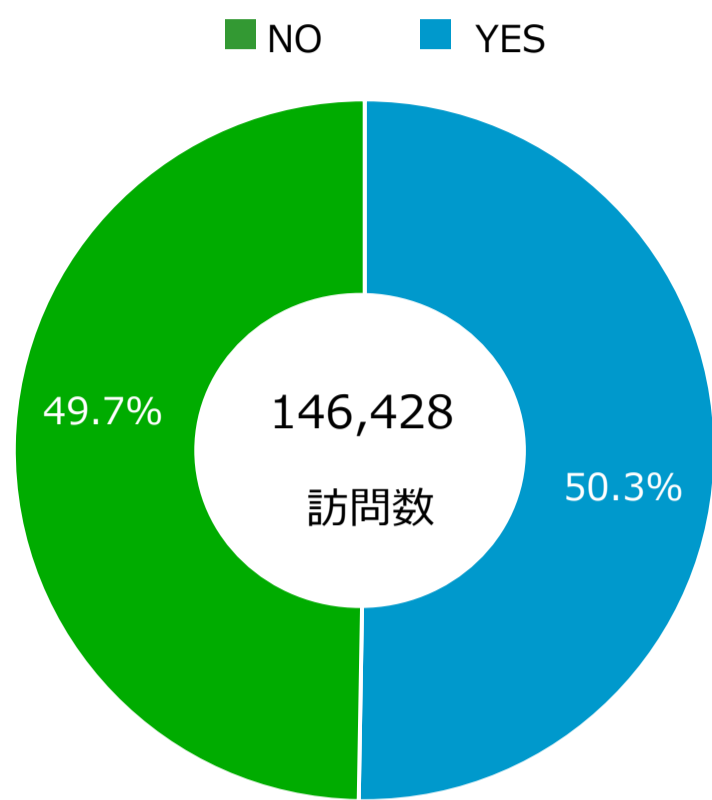

アクセスレポート

2026/01/01 - 2026/5/31

表示回数 (サイト全体)

表示回数

対象 年月	サイト全体	一般の皆様へ	English
2026年1月	74,024	488	717
2026年2月	55,904	324	587
2026年3月	52,728	234	610
2026年4月	63,372	272	571
2026年5月	60,250	279	635
合計	306,278	1,597	3,120

表示回数の多いページ

主なコンテンツの表示回数

閲覧環境レポート

モバイル（タブレット含む）の比率

国別の訪問数

国	訪問数
Japan	142,013
China	2,238
United States	1,215
Singapore	661
Vietnam	203
South Korea	126
Hong Kong	98
India	90

ブラウザ別の訪問数