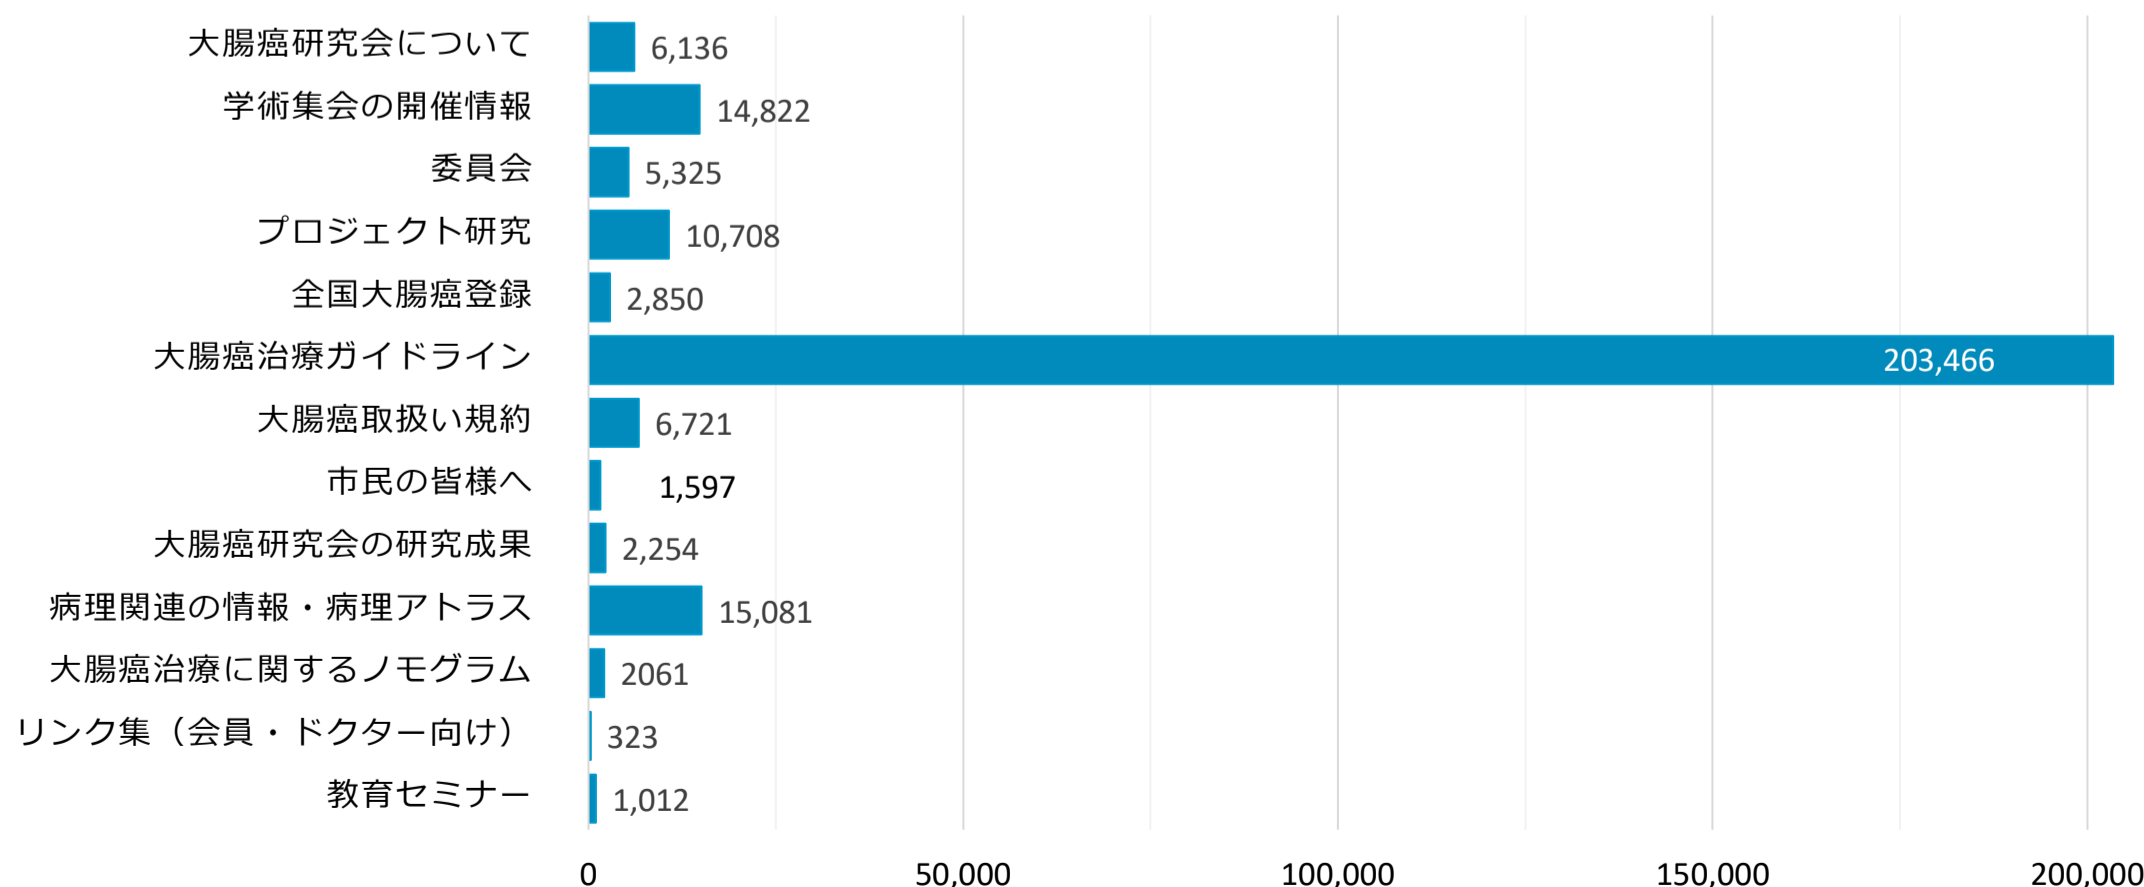

アクセスレポート

2026/01/01 - 2026/5/31

表示回数 (サイト全体)

表示回数

対象 年月	サイト全体	一般の皆様へ	English
2026年1月	74,024	488	717
2026年2月	55,904	324	587
2026年3月	52,728	234	610
2026年4月	63,372	272	571
2026年5月	60,250	279	635
合計	306,278	1,597	3,120

表示回数の多いページ

主なコンテンツの表示回数

閲覧環境レポート

モバイル（タブレット含む）の比率

国別の訪問数

国	訪問数
Japan	142,013
China	2,238
United States	1,215
Singapore	661
Vietnam	203
South Korea	126
Hong Kong	98
India	90

ブラウザ別の訪問数