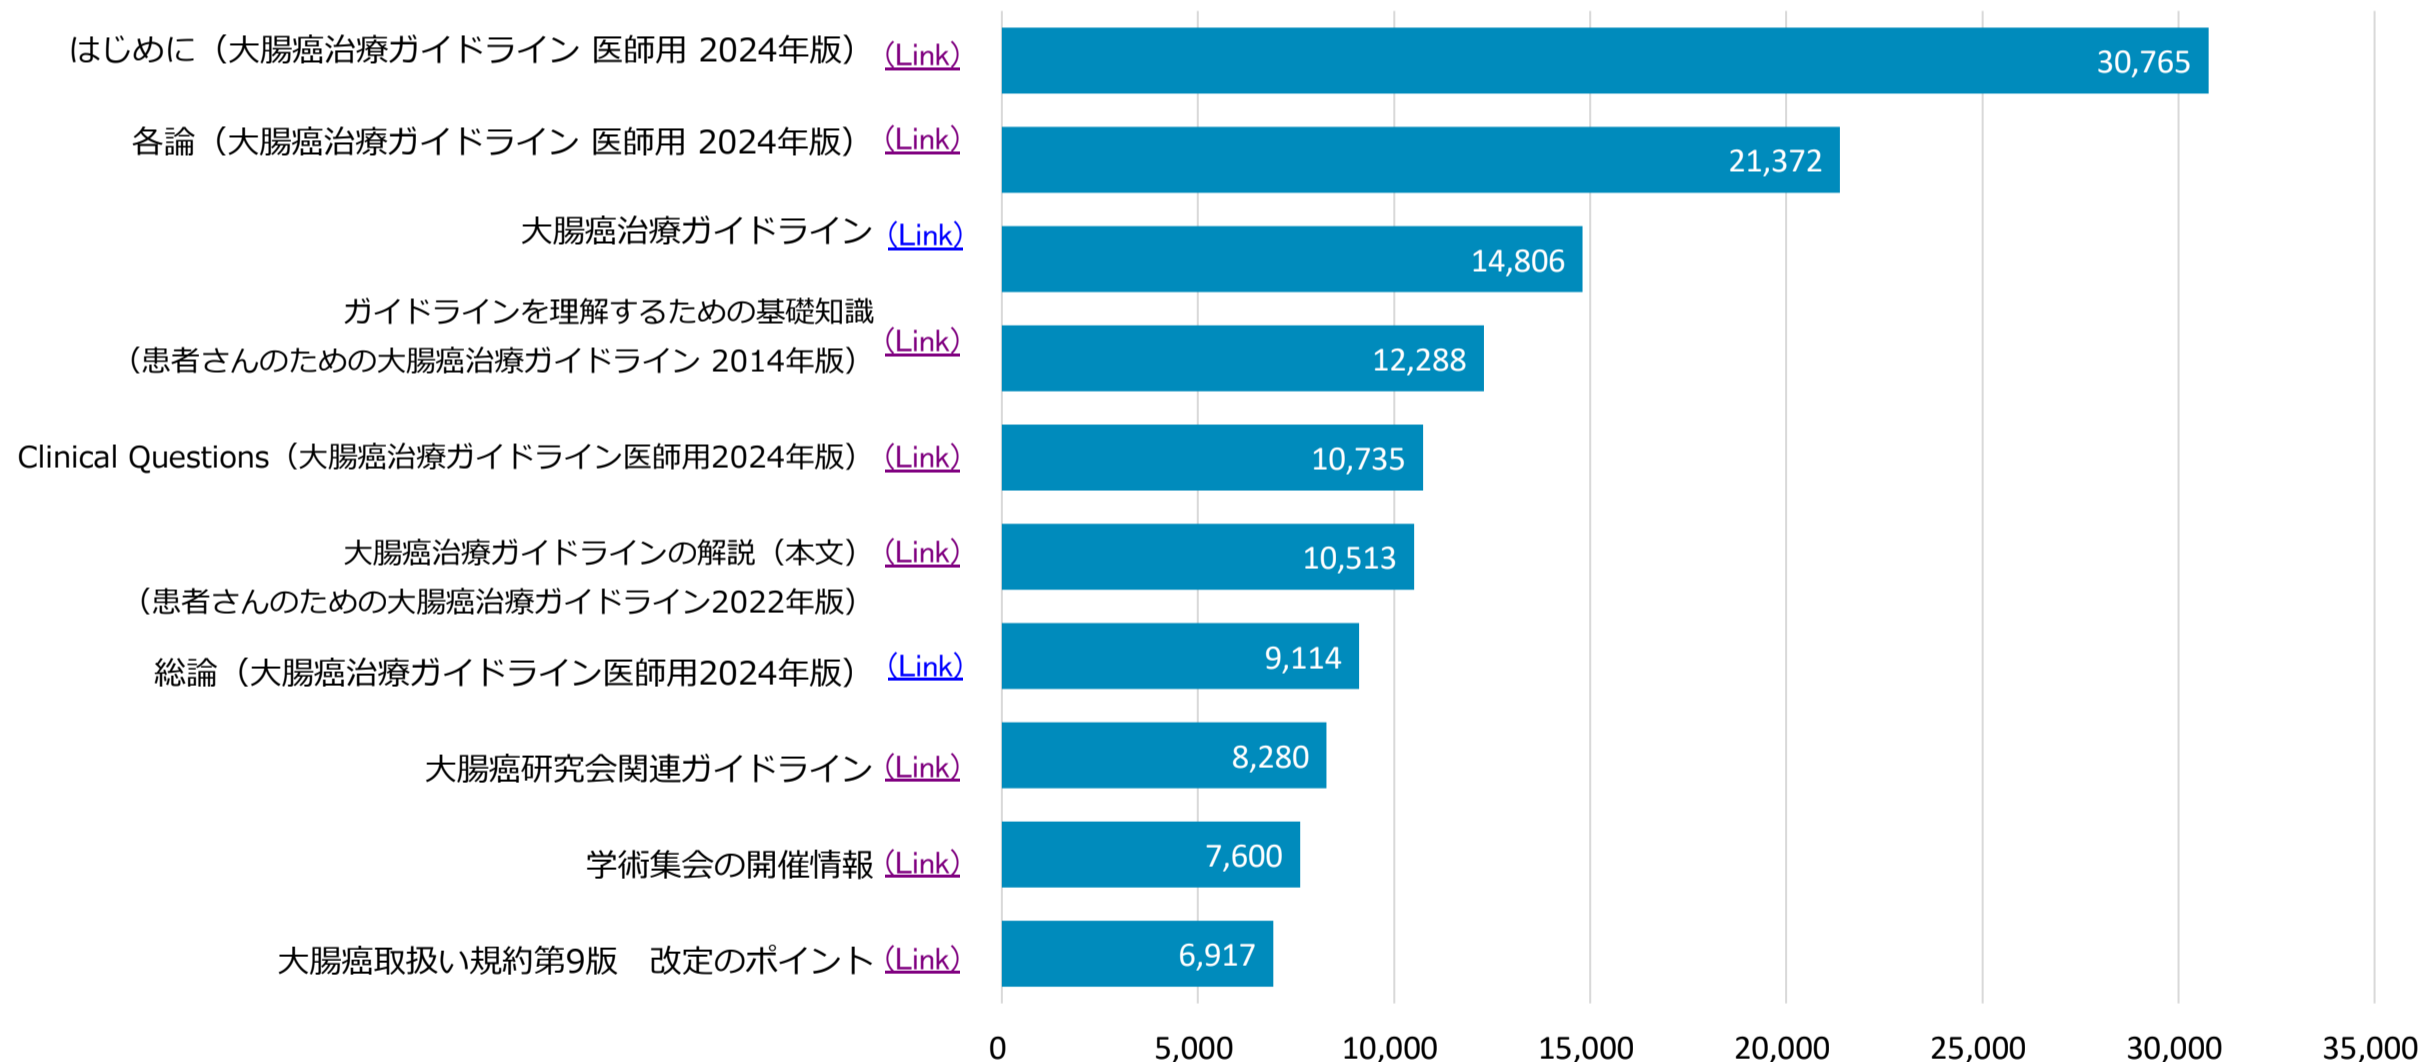

アクセスレポート

2026/01/01 - 2026/5/31

表示回数 (サイト全体)

表示回数

対象 年月	サイト全体	一般の皆様へ	English
2026年1月	74,024	488	717
2026年2月	55,904	324	587
2026年3月	52,728	234	610
2026年4月	63,372	272	571
2026年5月	60,250	279	635
合計	306,278	1,597	3,120

表示回数の多いページ

主なコンテンツの表示回数

閲覧環境レポート

モバイル（タブレット含む）の比率

国別の訪問数

国	訪問数
Japan	142,013
China	2,238
United States	1,215
Singapore	661
Vietnam	203
South Korea	126
Hong Kong	98
India	90

ブラウザ別の訪問数