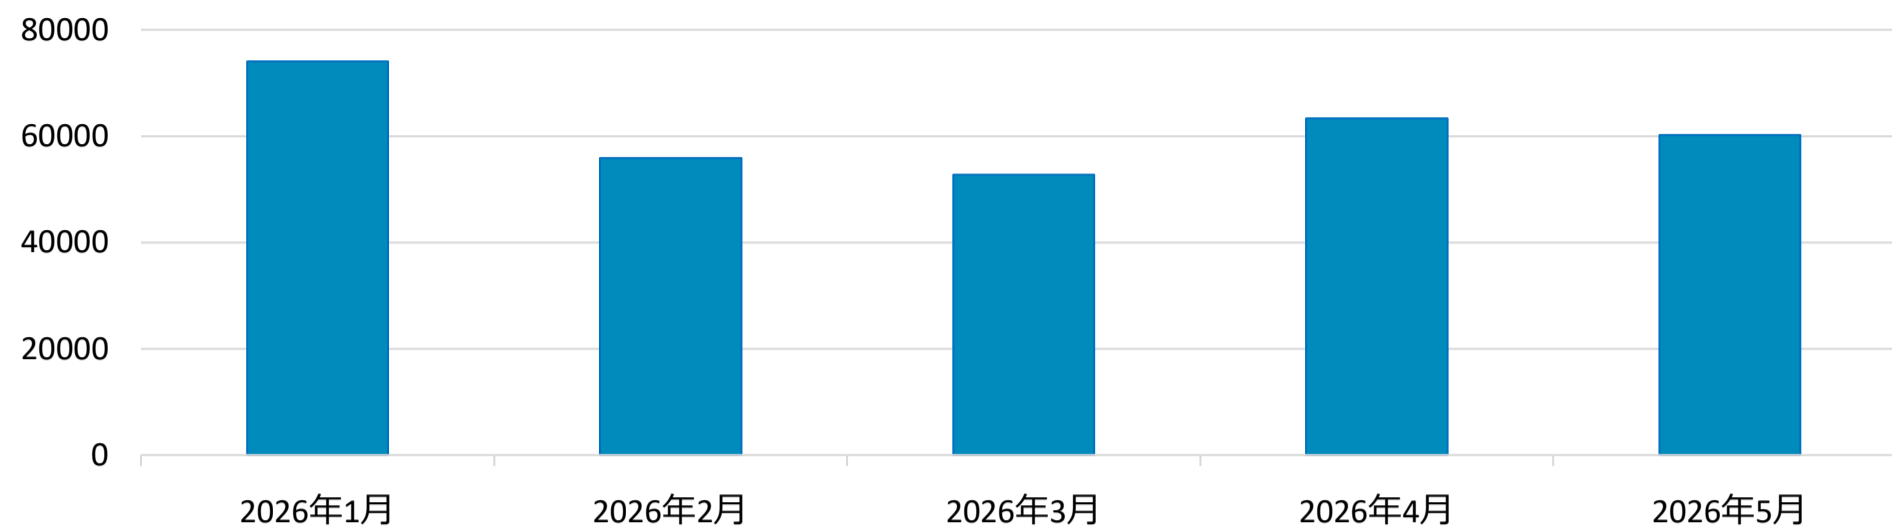

アクセスレポート

2026/01/01 - 2026/5/31

表示回数 (サイト全体)

表示回数

対象 年月	サイト全体	一般の皆様へ	English
2026年1月	74,024	488	717
2026年2月	55,904	324	587
2026年3月	52,728	234	610
2026年4月	63,372	272	571
2026年5月	60,250	279	635
合計	306,278	1,597	3,120

表示回数の多いページ

主なコンテンツの表示回数

閲覧環境レポート

モバイル（タブレット含む）の比率

国別の訪問数

国	訪問数
Japan	142,013
China	2,238
United States	1,215
Singapore	661
Vietnam	203
South Korea	126
Hong Kong	98
India	90

ブラウザ別の訪問数